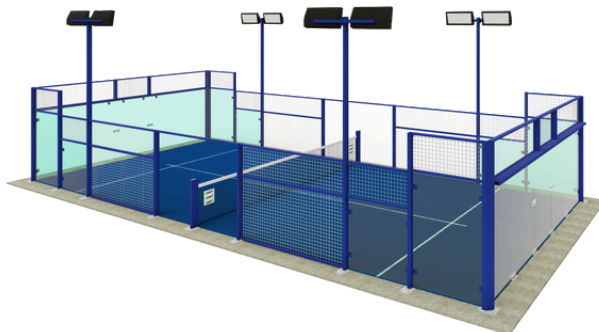

Modelo **Baby**

**La pista perfecta para los pequeños grandes jugadores.**

Compacta y segura, diseñada especialmente para niños, para que aprendan, se diviertan y descubran la magia del pádel desde el primer golpe. Ideal para escuelas, clubes infantiles o cualquier espacio que quiera juego, diversión y primeros pasos en el deporte.

**Estructura**

Aluminio + acero galvanizado

**Iluminación**

OptimaLED ProTour  
ALPL-240W LED LIGHT

**Lacado**

A elección del cliente según carta RAL. Pintura protectora anticorrosión.

**Personalizable**

Opción iluminación Starlight + corte láser de marca

**Dimensiones**

5x10 m (medida interior de juego)  
5,4x10,4 m (medida exterior)

**Vidrios**

Cristales homologados de 10 mm + junta neopreno EPDM

**Césped**

A elegir entre varias marcas y modelos (recto/rizado)