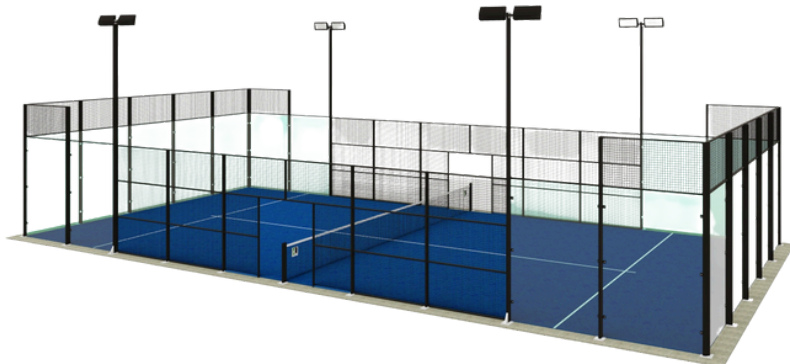

Modelo **Indoor**

El pádel no entiende de estaciones.

Una pista diseñada para instalaciones interiores, que mantiene la solidez y calidad del modelo Outdoor.

Estructura de aluminio, con pilares, esquineros, vidrios de 10 mm y placas de anclaje de acero galvanizado para garantizar seguridad, durabilidad y una experiencia de juego constante.

Estructura

Aluminio + acero galvanizado

Iluminación

OptimaLED ProTour
ALPL-240W LED LIGHT

Lacado

A elección del cliente según carta RAL. Pintura protectora anticorrosión.

Personalizable

Opción iluminación Starlight + corte láser de marca

Dimensiones

20x10 m (medida interior de juego)
20,4x10,4 m (medida exterior)

Vidrios

Cristales homologados de 10 mm + junta neopreno EPDM

Césped

A elegir entre varias marcas y modelos (recto/rizado)

Viento

Hasta 170 km/h