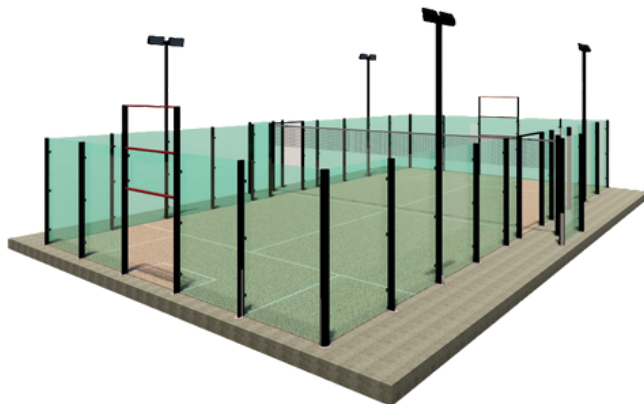

Modelo **Multideportivo**

Una pista, mil opciones.

Diseñada para que disfrutes de todo tipo de deportes en un solo espacio, con máxima versatilidad y diversión. Ideal para clubes, colegios o espacios deportivos que quieren actividad, movimiento y entretenimiento sin límites.

Estructura

Aluminio + acero galvanizado

Iluminación

OptimaLED ProTour
ALPL-240W LED LIGHT

Lacado

A elección del cliente según carta RAL. Pintura protectora anticorrosión.

Personalizable

Opción iluminación Starlight + corte láser de marca

Dimensiones

5x10 m (medida interior de juego)
5,4x10,4 m (medida exterior)

Vidrios

Cristales homologados de 10 mm + junta neopreno EPDM

Césped

A elegir entre varias marcas y modelos (recto/rizado)

Viento

Hasta 170 km/h