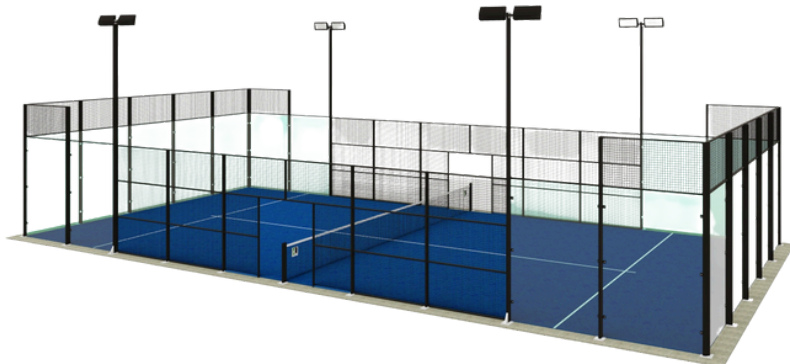

Modelo **Outdoor**

**Juega sin límites,
disfruta cada punto.**

Pista de pádel con pilares entre cristales, esquineros y estructura íntegramente de aluminio.

Placas de anclaje de acero galvanizado y vidrios de 10 mm que garantizan seguridad y visibilidad en cada partido.

Estructura

Aluminio + acero galvanizado

Iluminación

OptimaLED ProTour
ALPL-240W LED LIGHT

Lacado

A elección del cliente según carta RAL. Pintura protectora anticorrosión.

Personalizable

Opción iluminación Starlight + corte láser de marca

Dimensiones

20x10 m (medida interior de juego)
20,4x10,4 m (medida exterior)

Vidrios

Cristales homologados de 10 mm + junta neopreno EPDM

Césped

A elegir entre varias marcas y modelos (recto/rizado)

Viento

Hasta 170 km/h