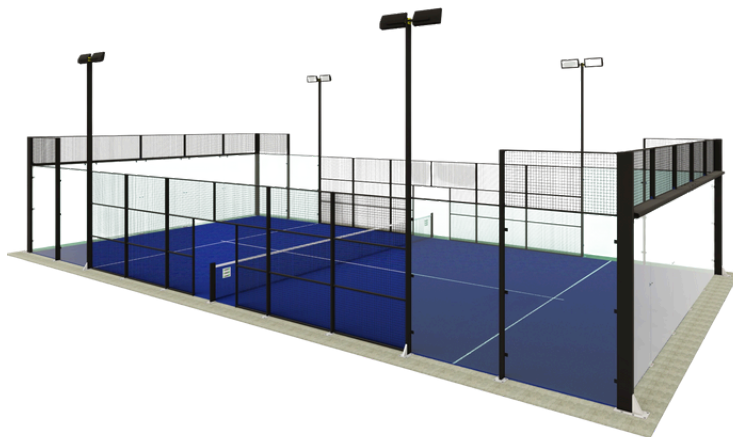

Modelo **Panorámico**

Una pista de diseño panorámico pensada para que **todo se vea y todo se sienta**, elevando la experiencia de juego y el impacto visual del club.

Estructura de aluminio, sin pilares en la cara de 10 m, con esquineros, vidrios de 12 mm y placas de anclaje de acero galvanizado que garantizan seguridad, durabilidad y máxima visibilidad en cada punto.

Estructura

Aluminio + acero galvanizado

Iluminación

OptimaLED ProTour
ALPL-240W LED LIGHT

Lacado

A elección del cliente según carta RAL. Pintura protectora anticorrosión.

Personalizable

Opción iluminación Starlight + corte láser de marca

Dimensiones

20x10 m (medida interior de juego)
20,4x10,4 m (medida exterior)

Vidrios

Cristales homologados de 12 mm + junta neopreno EPDM

Césped

A elegir entre varias marcas y modelos (recto/rizado)

Viento

Hasta 160 km/h