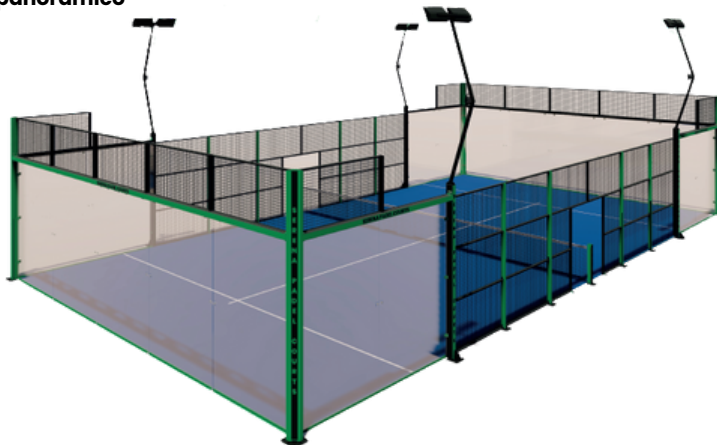

Modelo **Ultrapanorámico**

Diseñada para jugadores que buscan **máxima visibilidad y libertad de movimiento.**

Esta pista de pádel cuenta con esquineros estratégicos que eliminan obstáculos visuales, ofreciendo una experiencia panorámica y envolvente.

Estructura elegante y moderna que combina estilo y funcionalidad, perfecta para disfrutar del juego al máximo en cada punto.

Estructura

Aluminio + acero galvanizado

Iluminación

OptimaLED ProTour
ALPL-240W LED LIGHT

Lacado

A elección del cliente según carta RAL. Pintura protectora anticorrosión.

Personalizable

Opción iluminación Starlight + corte láser de marca

Dimensiones

20x10 m (medida interior de juego)
20,4x10,4 m (medida exterior)

Vidrios

Cristales homologados de 12 mm + junta neopreno EPDM

Césped

A elegir entre varias marcas y modelos (recto/rizado)

Viento

Hasta 160 km/h

Reforzable

Sí (Opción EUROPA)